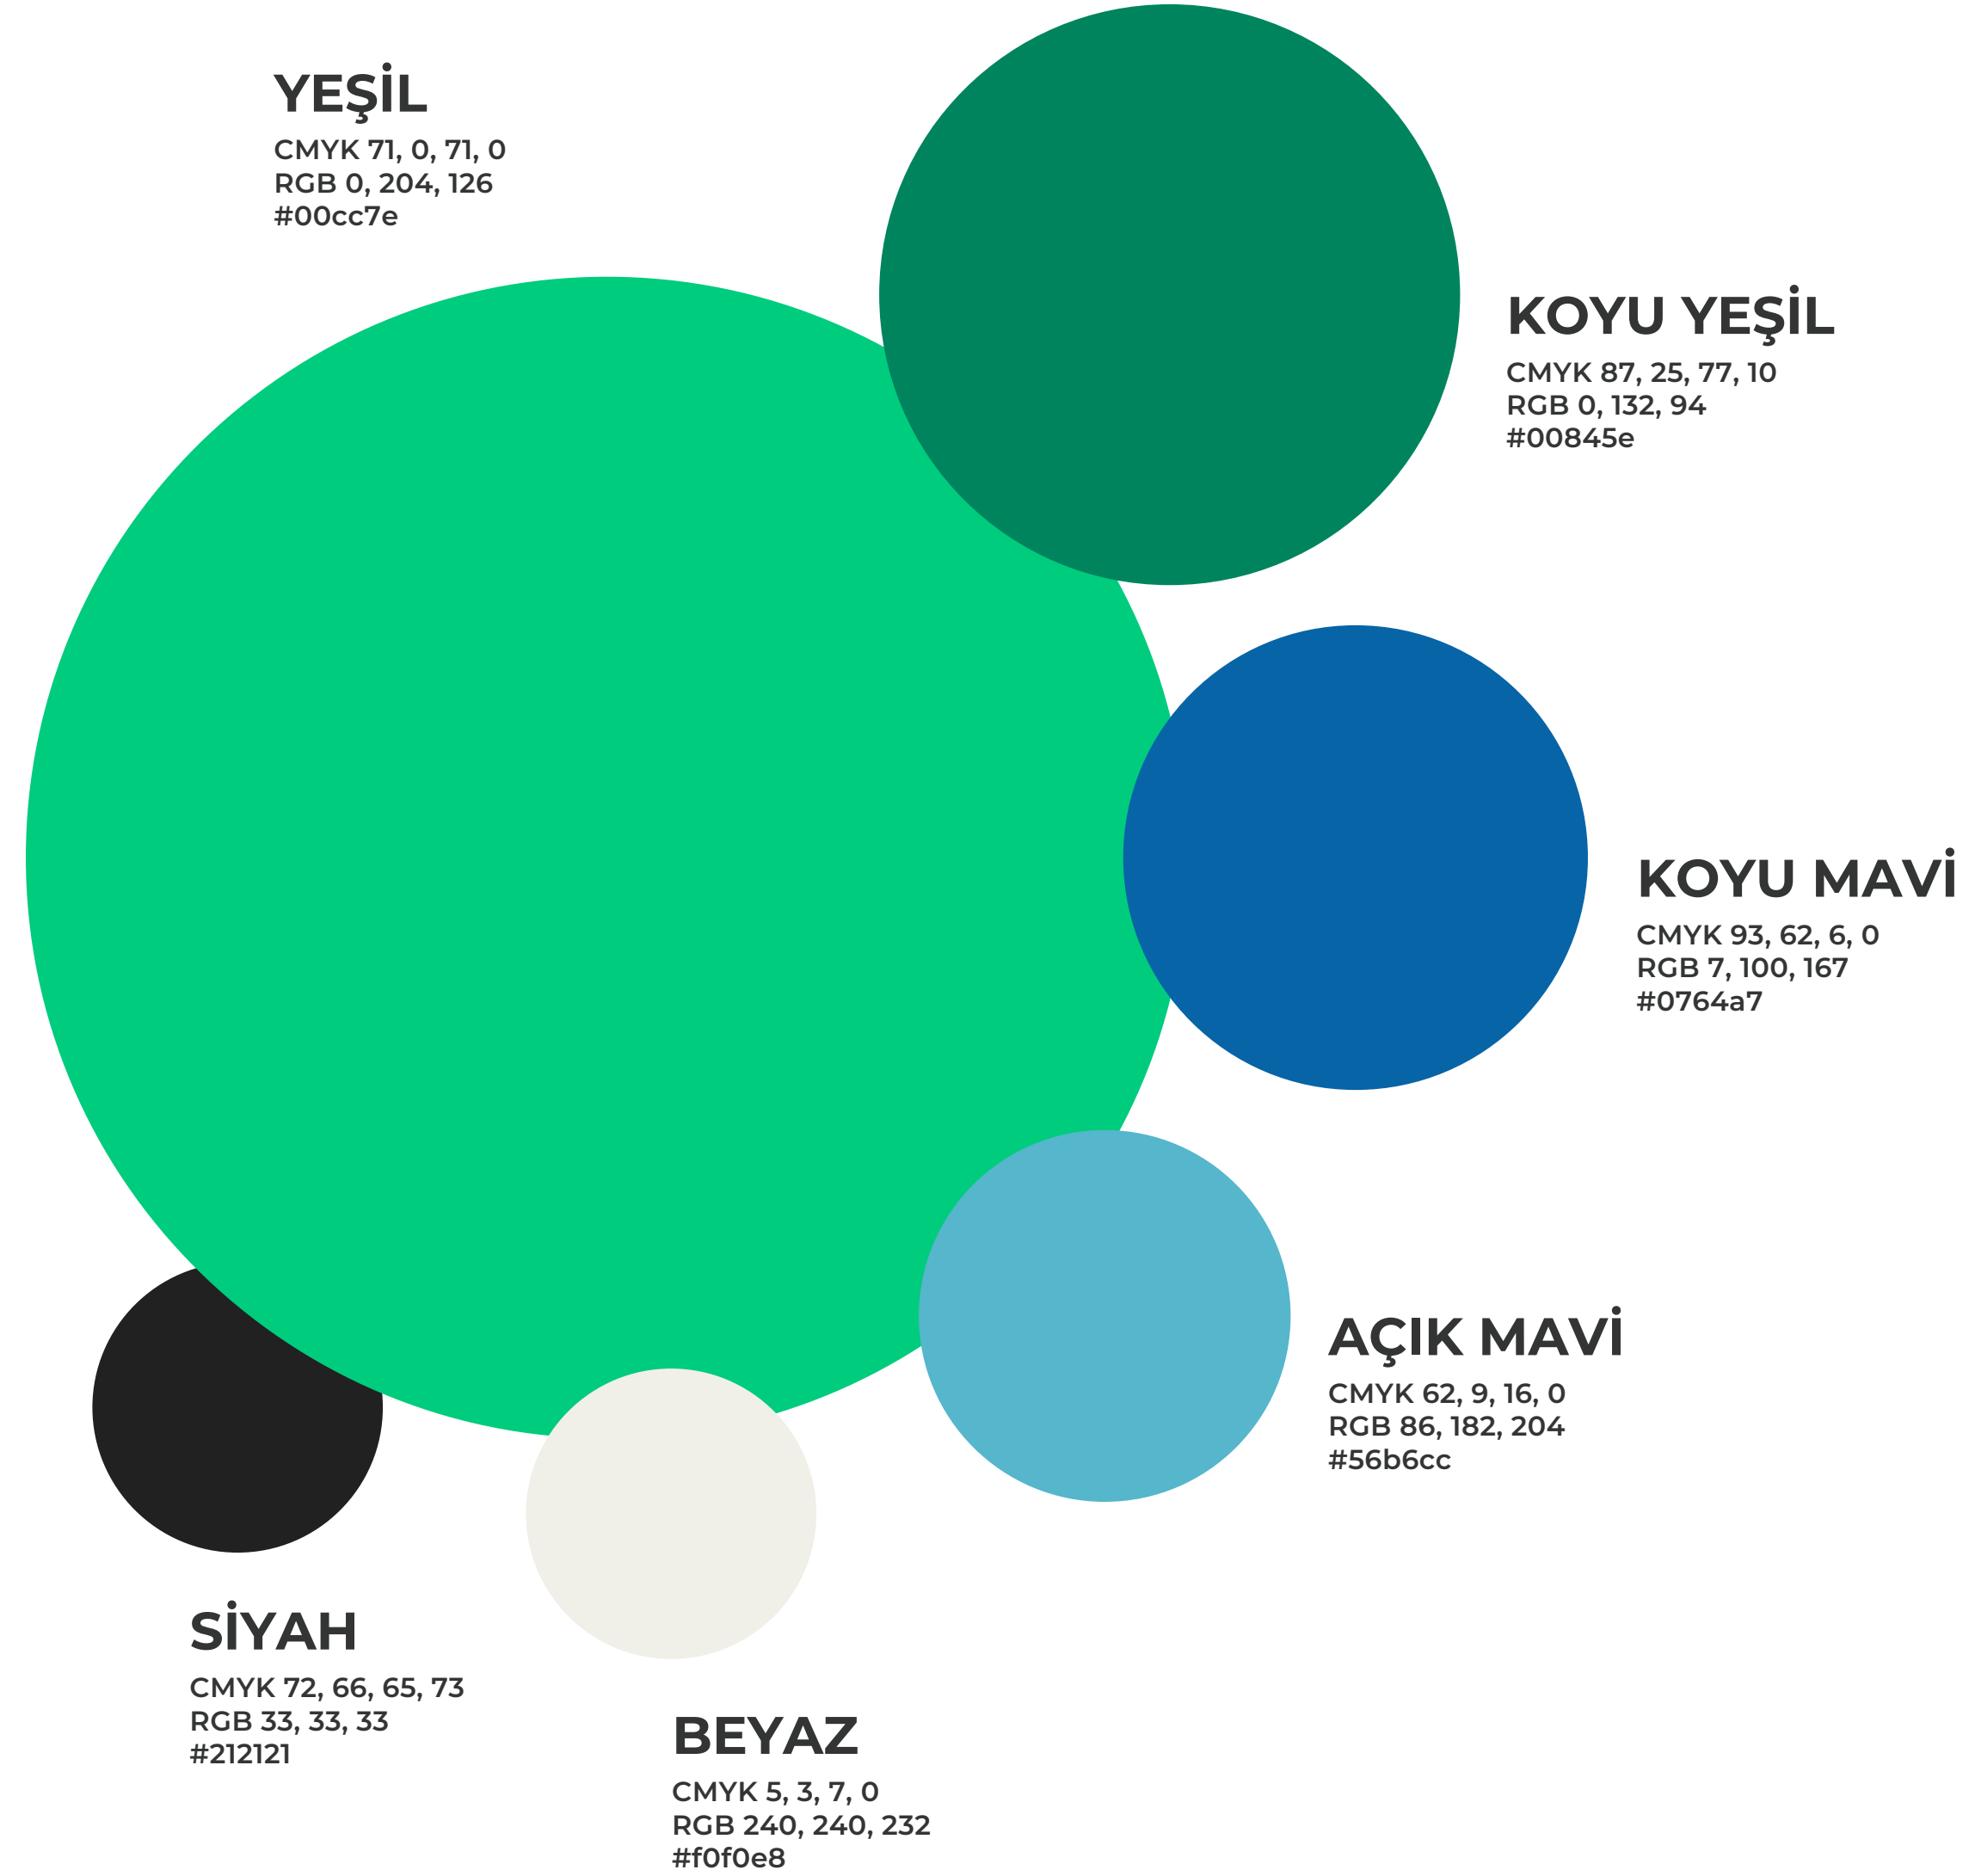

RENK PALETİ

ANA RENKLER

Kimliğin temelini oluşturan ana renk grubudur.